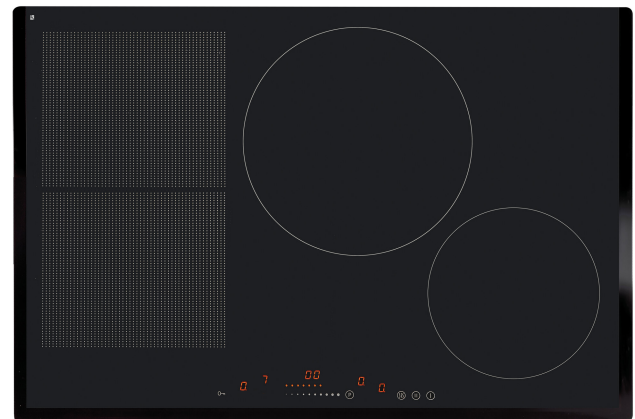

BESKRIVELSE

Design : Fasettslippte kanter
Type kokeplate : Induksjon
Punkt induksjon
FLEXI-induksjon
TouchControl
Type kokeplatekontroll : Slider

FUNKSJONER

Number of power levels : 9
Restvarmeindikator
Oppkokingsautomatikk
Booster/Virtual PowerBooster : 4
Antall booster : 4
Automatisk gryteregistrering
Automatisk gjenkjenning av gryter
Autofocus
Timer/antall kokesoner
Stop&Go Function
Minutur
TwinZone Function - antall : 1
TwinZone booster kW : 3,7/5,5
IQ TwinZone
Tre oppvarmingsnivåer
Elektronisk barnelås
Sikkerhetsstopp

TEKNISKE SPESIFIKASJONER

Antall kokesoner : 4
Forreste, venstre kokesone, størrelse cm : 22x19
Forreste, venstre kokesone, effekt kWh : 2.2/3.7
Forreste, høyre kokesone, størrelse cm : 21
Forreste, høyre kokesone, effekt kWh : 2/3
Bakerste, venstre kokesone, størrelse cm : 22x19
Bakerste, venstre kokesone, effekt kWh : 2.2/3.7
Bakerste, høyre kokesone, størrelse cm : 26
Bakerste, høyre kokesone, effekt kWh : 2.2/3.5
Elektrisk tilkobling V : 230V
Elektrisk tilkobling Hz : 50Hz
Total effekt, koketopper : 7.4 kW
Sikring, Amp : 2 x 16
Tilkobling av strømledning : Strømledning uten støpsel
Ledningslengde : 130 cm

MÅL OG VEKT

Produktdimensjoner HxBxD : 60 mm x 770 mm x 518 mm
Installasjonsmål HxBxD : 54 mmx750 mm x 490 mm
Netto vekt : 11.15 kg/12.65 kg
Index : 21382
EAN-nummer : 5709708232199

GRAM

IN 8284 TFI