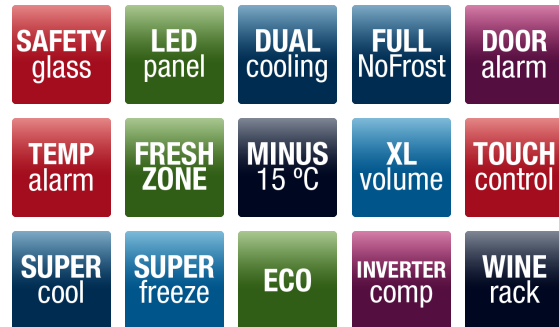

BESKRIVELSE

Produkttype : Frittstående
Design av dører : Classic 4000
Materiale/farge : Hvit
Sølvdekor på : Dørhyller, Grønnsaksskuff, Glasshyller
Energiklasse : E
Anslått årlig forbruk i kWh : 250.03 kWh
Volum i liter netto nedkjøling : 229 l
Netto frysevolum i liter : 100 l
Frysekapasitet : 8 kg/24h
Lydnivåklasse : C
Lydnivå i db(A) : 41 dB
Klimaklasse : SN-T
Type kompressor : Inverter
Stjernemerking : ****
Dørhåndtak : Eksternt
Materiale i håndtaket : Plast
Vendbar dør
Antall belysningsenheter : 1
Innvendig lampetype (kjøleskap) : LED
Innvendig lampeposisjon (kjøleskap) : Sidebelysning
Åpen dør-alarm
Alarm ved for høy temperatur (kjøleskap)
Alarm ved for høy temperatur (fryser)
Tid for temperaturstigning : 10 h
Max storage time in freezer by power failure : 18 h
Styring : Full elektronisk
Elektronisk display
Utskiftbar tetningslist i døren

KF 481864 FN (v)/1

- Energiklasse: E
- Volum i liter netto nedkjøling: 229 l
- Netto frysevolum i liter: 100 l
- Produktdimensjoner HxBxD: 1860 mm x 595 mm x 650 mm

FUNKSJONER

SuperCool
Holiday Function
EcoFunction
Antall grønnsaker i grønnsaksskuffen : 1
Antall justerbare hyller : 2
Materiale av hyller kjøleskap : SafetyGlass
Fryseskuffer : 2
Materiale til hyller i fryser : SafetyGlass
Vinhyller - antall : 1
Antall dørhyller : 3
Antall skuffer : 3
SuperFreeze
No-frost-system i kjøleskap
No-frost-system i fryser
Minus 15 °C
Isterningbrett