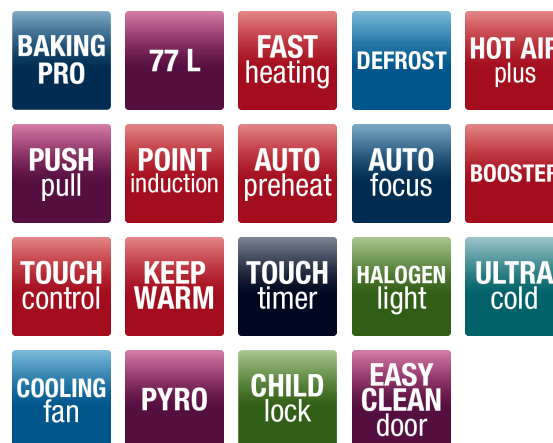

BESKRIVELSE

Design : Scandium
Type kokeplate : Induksjon
Fargen på komfyrfrenten : Hvitt
Justerbar høyde cm : 850-870 & 900-920
Energiklasse : A+
Energiforbrug for opvarmningsfunksjon - standardtest, tradisjonel : 0.99 kWh
Energiforbrug for opvarmningsfunksjon - multifunksjon (kWh) : 0.71 kWh
Ovnens størrelse i liter netto : 77 l
Timer : TouchTimer med tidtaker og automatisk stopp
Kontrolltype : TouchControl + dreieknapper
Type kokeplatekontroll : Touch control
Ovnrummet farve : Easy Clean emalje - svart
Kjølevifte
Stekebrett : 2
Ekstra dyp langpanne : 1
Grillrist : 1
Lag glass i ovnsdør : 4
UltraCold
Avtagbar ovnsdør
Elektronisk barnelås
Barnesikring/kan kobles ut
Magasinskuff

FUNKSJONER

Lys
Lys i ovn antall : Halogen
Antall ovnsfunksjoner inkl. lys : 11
Rengøringssystem : Pyrolitic
Miljøvennlig oppvarming : 2100 W
Lynoppvarming av ovn til 180 °C : 4 min
Over/undervarme : 2000 W
Grill : 1500 W
Tinefunksjon (vifte) : 60W
Turbogrill : 2400 W
Varmluft (over-/undervarme) : 2000 W
Ekte varmluft (ringvarmeelement) : 2100 W
Pizzafunksjon (varmluft med ringvarmeelement + undervarme) : 3200W
Supergrill (grill + overvarme) : 2400 W

KOKESONER

Antall kokesoner : 4
Number of power levels : 9
Restvarmeindikator
Oppkokingsautomatikk
Booster/Virtual PowerBooster : 4
Autofocus
Minutur
Holde varm-funksjon alle kokesoner

TEKNISKE SPESIFIKASJONER

Forreste, venstre kokesone, størrelse cm : 21

GRAM

KIP 17043-60 N

- Energiklasse: A+
- Ovnens størrelse i liter netto: 77 l
- Timer: TouchTimer med tidtaker og automatisk stopp
- Produktdimensjoner HxBxD: 850 mm x 600 mm x 600 mm