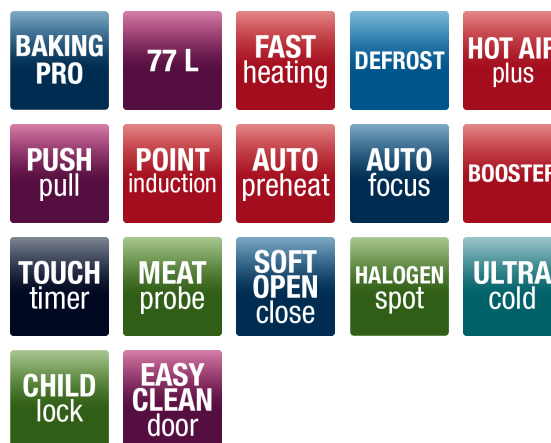

- Energiklasse: A
- Ovnens størrelse i liter netto: 77 l
- Timer: TouchTimer med tidtaker og steketermometer
- Produktdimensjoner HxBxD: 900 mm x 600 mm x 600 mm